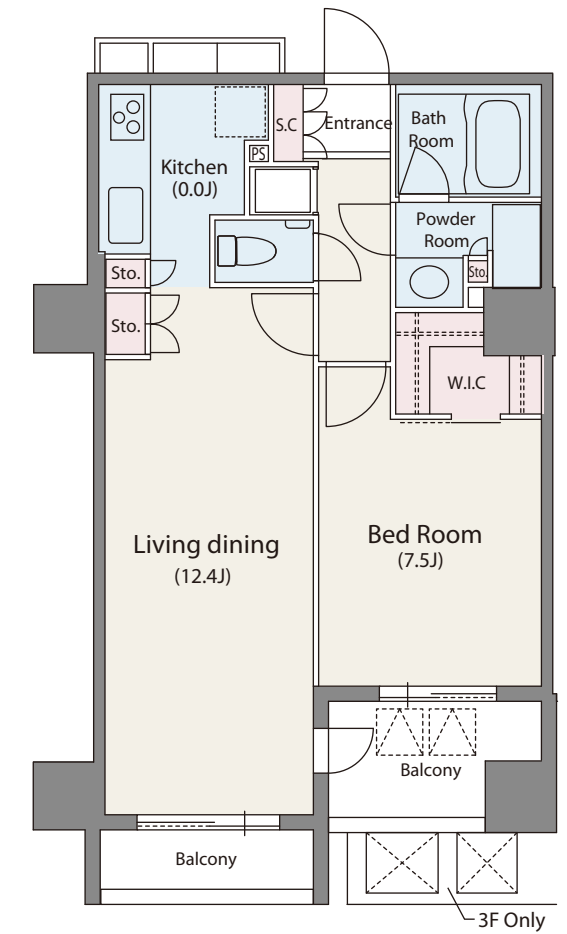

●Aタイプ
77.32㎡ (23.39坪)

●Bタイプ
59.72㎡ (18.06坪)

●Cタイプ
90.96㎡ (27.51坪)

●Dタイプ
86.62㎡ (26.20坪)

●Eタイプ
50.05㎡ (15.14坪)

●Fタイプ
68.97㎡ (20.86坪)

●Gタイプ
54.98㎡ (16.63坪)