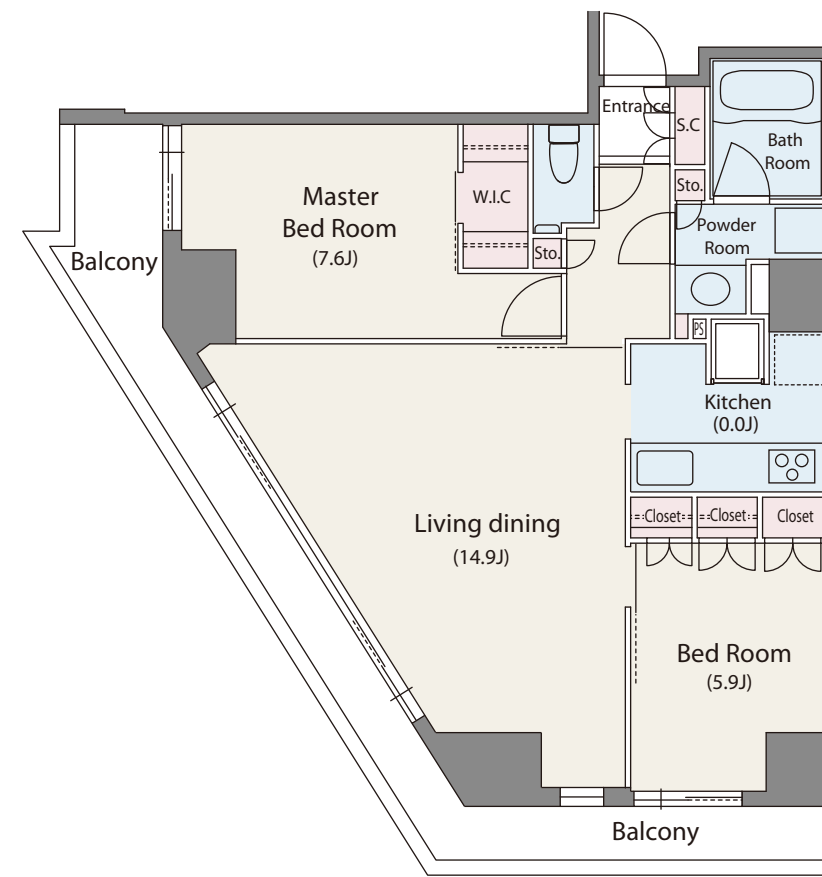

●Aタイプ
77.32㎡ (23.39坪)

●Bタイプ
59.72㎡ (18.06坪)

●Cタイプ
90.96㎡ (27.51坪)

●Dタイプ
86.62㎡ (26.20坪)

●Eタイプ
50.05㎡ (15.14坪)

●Fタイプ
68.97㎡ (20.86坪)

●Gタイプ
54.98㎡ (16.63坪)