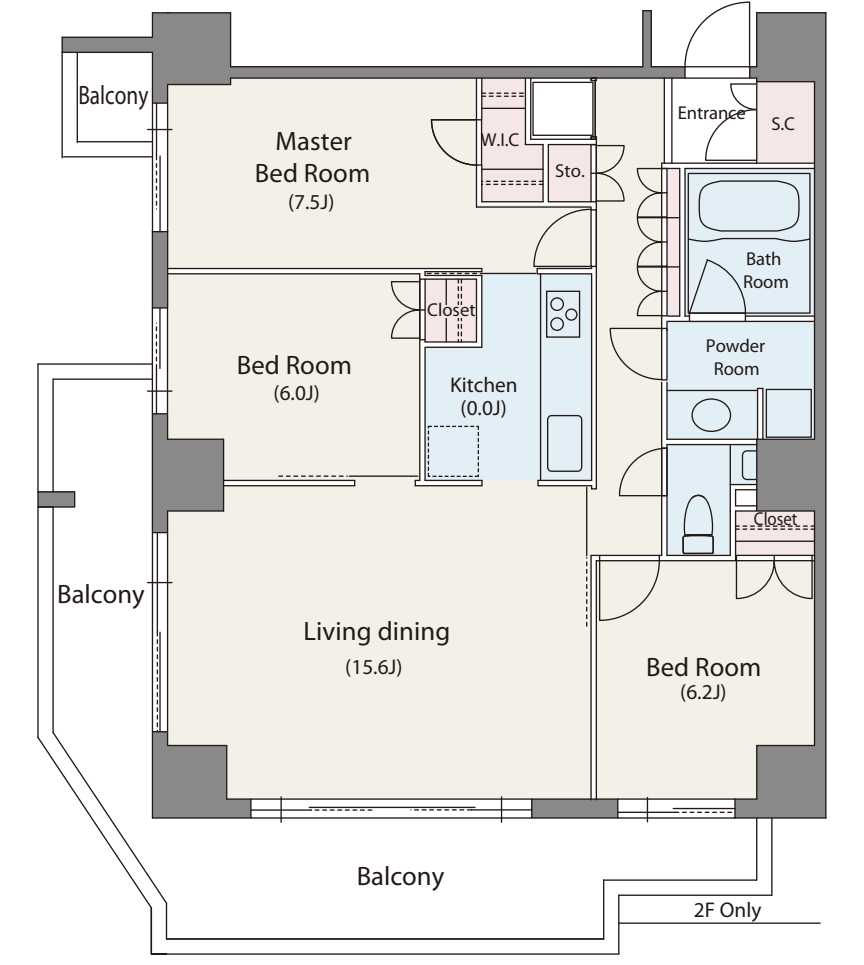

●Aタイプ
77.32㎡ (23.39坪)

●Bタイプ
59.72㎡ (18.06坪)

●Cタイプ
90.96㎡ (27.51坪)

●Dタイプ
86.62㎡ (26.20坪)

●Eタイプ
50.05㎡ (15.14坪)

●Fタイプ
68.97㎡ (20.86坪)

●Gタイプ
54.98㎡ (16.63坪)