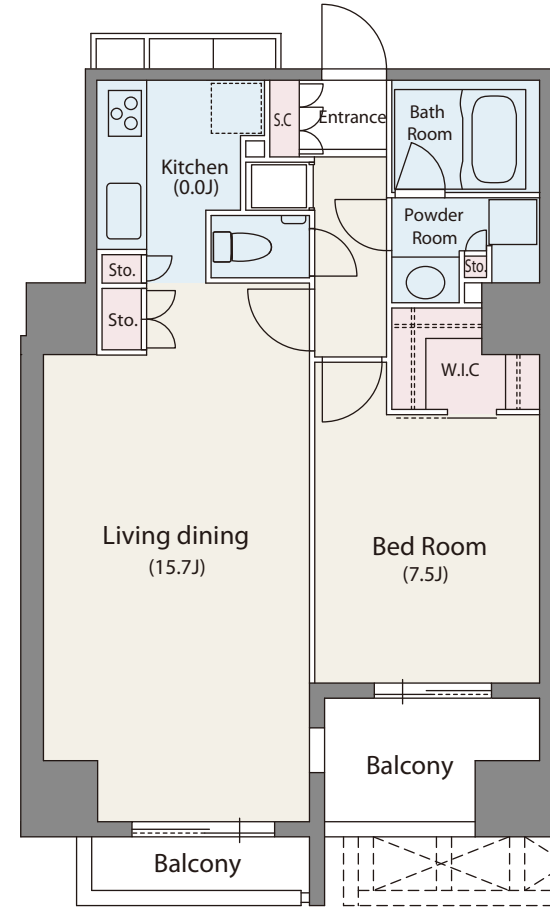

●Aタイプ
77.32㎡ (23.39坪)

●Bタイプ
59.72㎡ (18.06坪)

●Cタイプ
90.96㎡ (27.51坪)

●Dタイプ
86.62㎡ (26.20坪)

●Eタイプ
50.05㎡ (15.14坪)

●Fタイプ
68.97㎡ (20.86坪)

●Gタイプ
54.98㎡ (16.63坪)