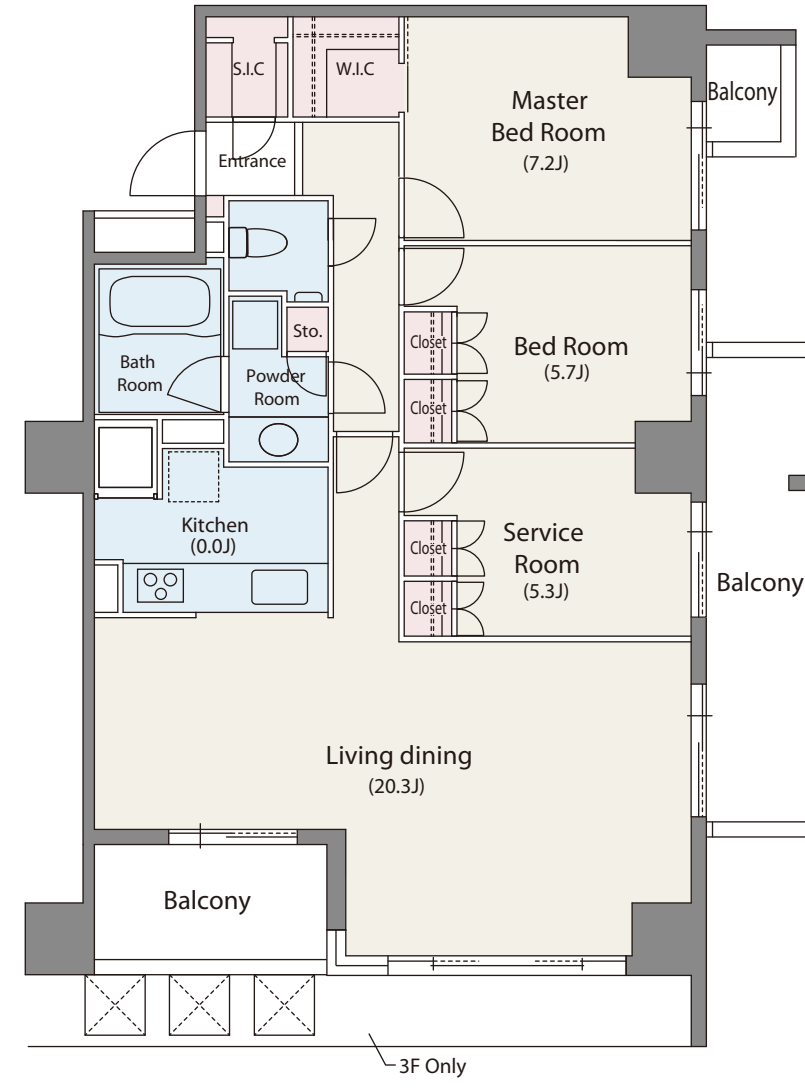

●Aタイプ
77.32㎡ (23.39坪)

●Bタイプ
59.72㎡ (18.06坪)

●Cタイプ
90.96㎡ (27.51坪)

●Dタイプ
86.62㎡ (26.20坪)

●Eタイプ
50.05㎡ (15.14坪)

●Fタイプ
68.97㎡ (20.86坪)

●Gタイプ
54.98㎡ (16.63坪)