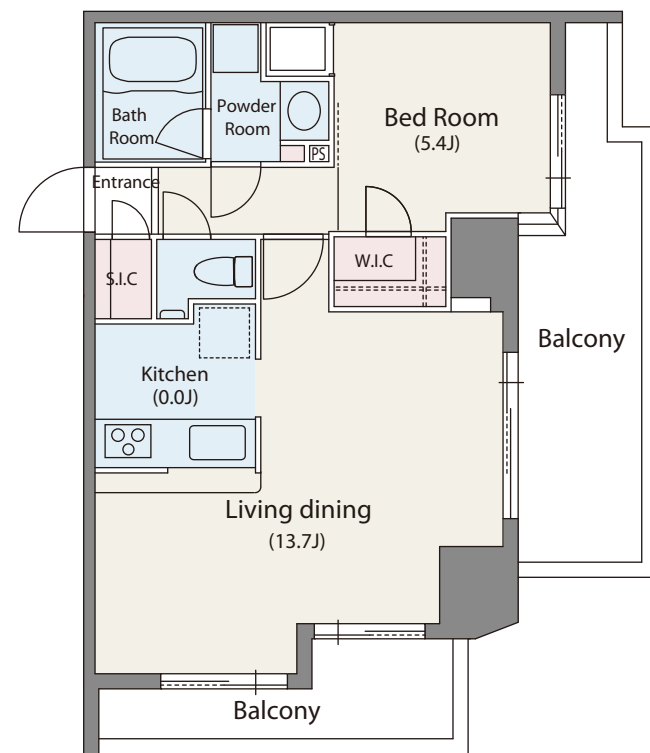

●Aタイプ
77.32㎡ (23.39坪)

●Bタイプ
59.72㎡ (18.06坪)

●Cタイプ
90.96㎡ (27.51坪)

●Dタイプ
86.62㎡ (26.20坪)

●Eタイプ
50.05㎡ (15.14坪)

●Fタイプ
68.97㎡ (20.86坪)

●Gタイプ
54.98㎡ (16.63坪)