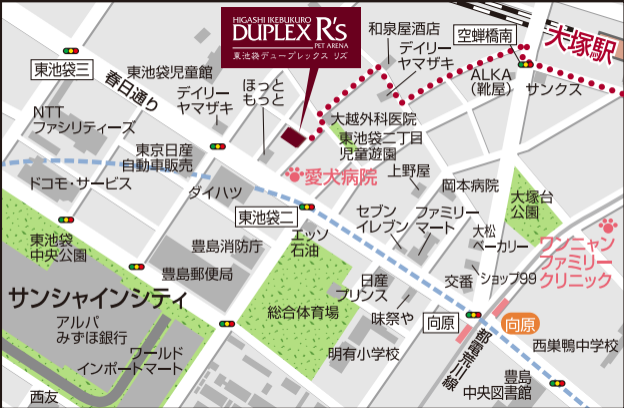

現地案内図

HIGASHI IKEBUKURO
DUPLEX R's
PET ARENA
東池袋デュプレックス リズ

東池袋三

春日通り

東池袋児童館

デイリーヤマザキ

ほっともっと

和泉屋酒店
デイリーヤマザキ

空蟬橋南

大塚駅

ALKA (靴屋)

サンクス

NTT
ファシリティーズ

東京日産
自動車販売

ドコモ・サービス

ダイハツ

東池袋中央公園

豊島消防庁

豊島郵便局

東池袋二

エッソ
石油

セブンイレブン

ファミリーマート

岡本病院

大塚台公園

ワンニャンファミリークリニック

サンシャインシティ

アルパみずほ銀行

ワールドインポートマート

豊島郵便局

総合体育場

日産プリンス